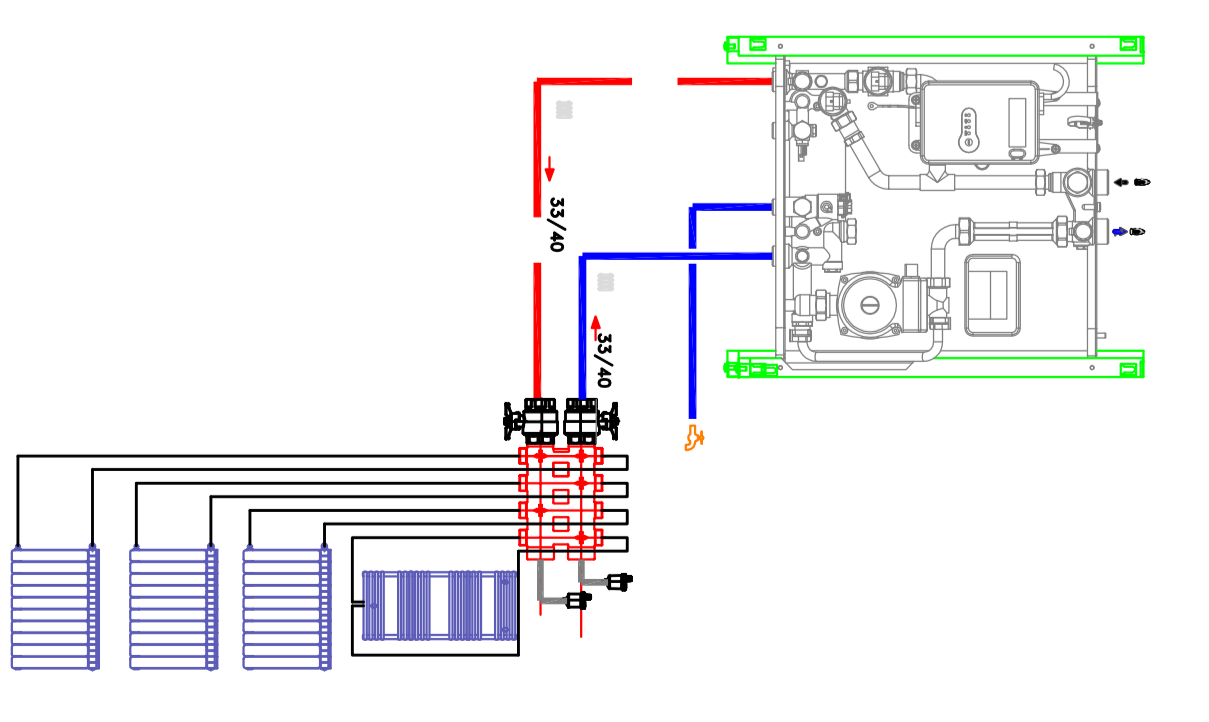

LEGENDA

RAUONORE IN ALLUMINO 200/100

TERMOARREDO 140/600

OGGETTI DISTRIBUZIONE

SATELLITE

POSIZIONE DISTRIBUZIONE FISSATA IN QUOTA

A VISTA IN 3x3x6cm DIVERSE A VISTA

PROGETTO: STUDIO ARCHITETTURA

COMPARTIRE: STUDIO ARCHITETTURA

INTERVENIRE: STUDIO ARCHITETTURA

DATA: GENNAIO 2019

PROGETTO: ESISTENTE

OGGETTO: IMPIANTO TERMICO A PANNELLI

TAVOLA N°: 14

SCALA: 1:50

DISEGNATORE: SCALA

ADDETTAMENTO:

PROGETTO: STUDIO ARCHITETTURA

INTERVENIRE: STUDIO ARCHITETTURA

COMPARTIRE: STUDIO ARCHITETTURA

PROGETTO: STUDIO ARCHITETTURA

OGGETTO: IMPIANTO TERMICO A PANNELLI

TAVOLA N°: 14

SCALA: 1:50

DISEGNATORE: SCALA

ADDETTAMENTO: