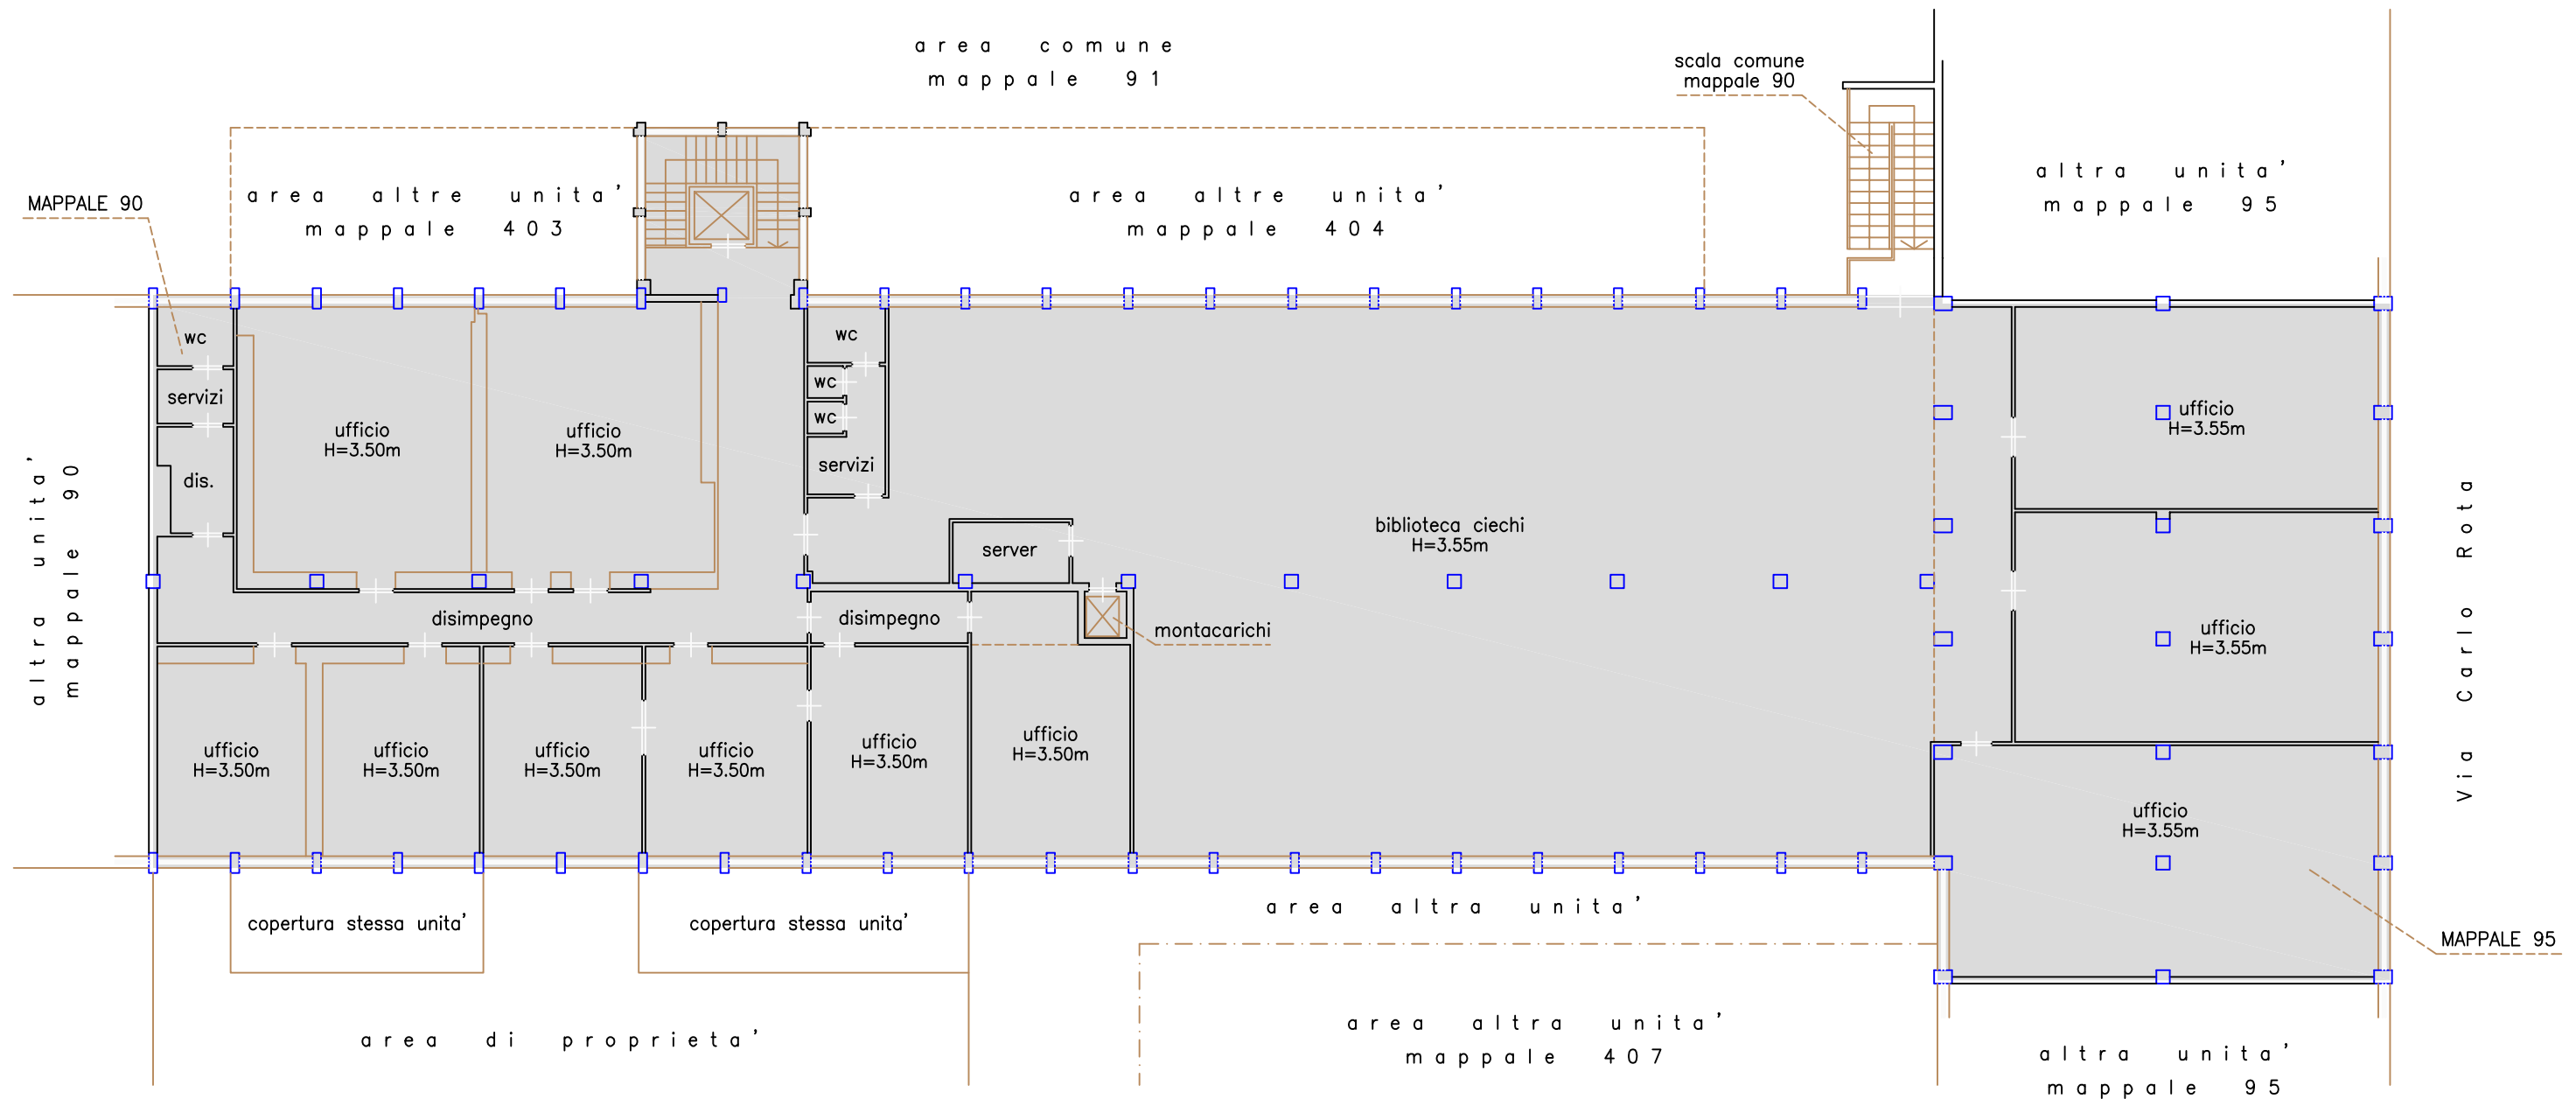

COMUNE DI MONZA Via Giuseppe Ferrari n. 5/A  
Piano Terra - scala 1:200

Unità oggetto di alienazione

Via Carlo Rota

COMUNE DI MONZA Via Giuseppe Ferrari n. 5/A  
Piano Primo - scala 1:200

Unità oggetto di alienazione

PIANO PRIMO (1')