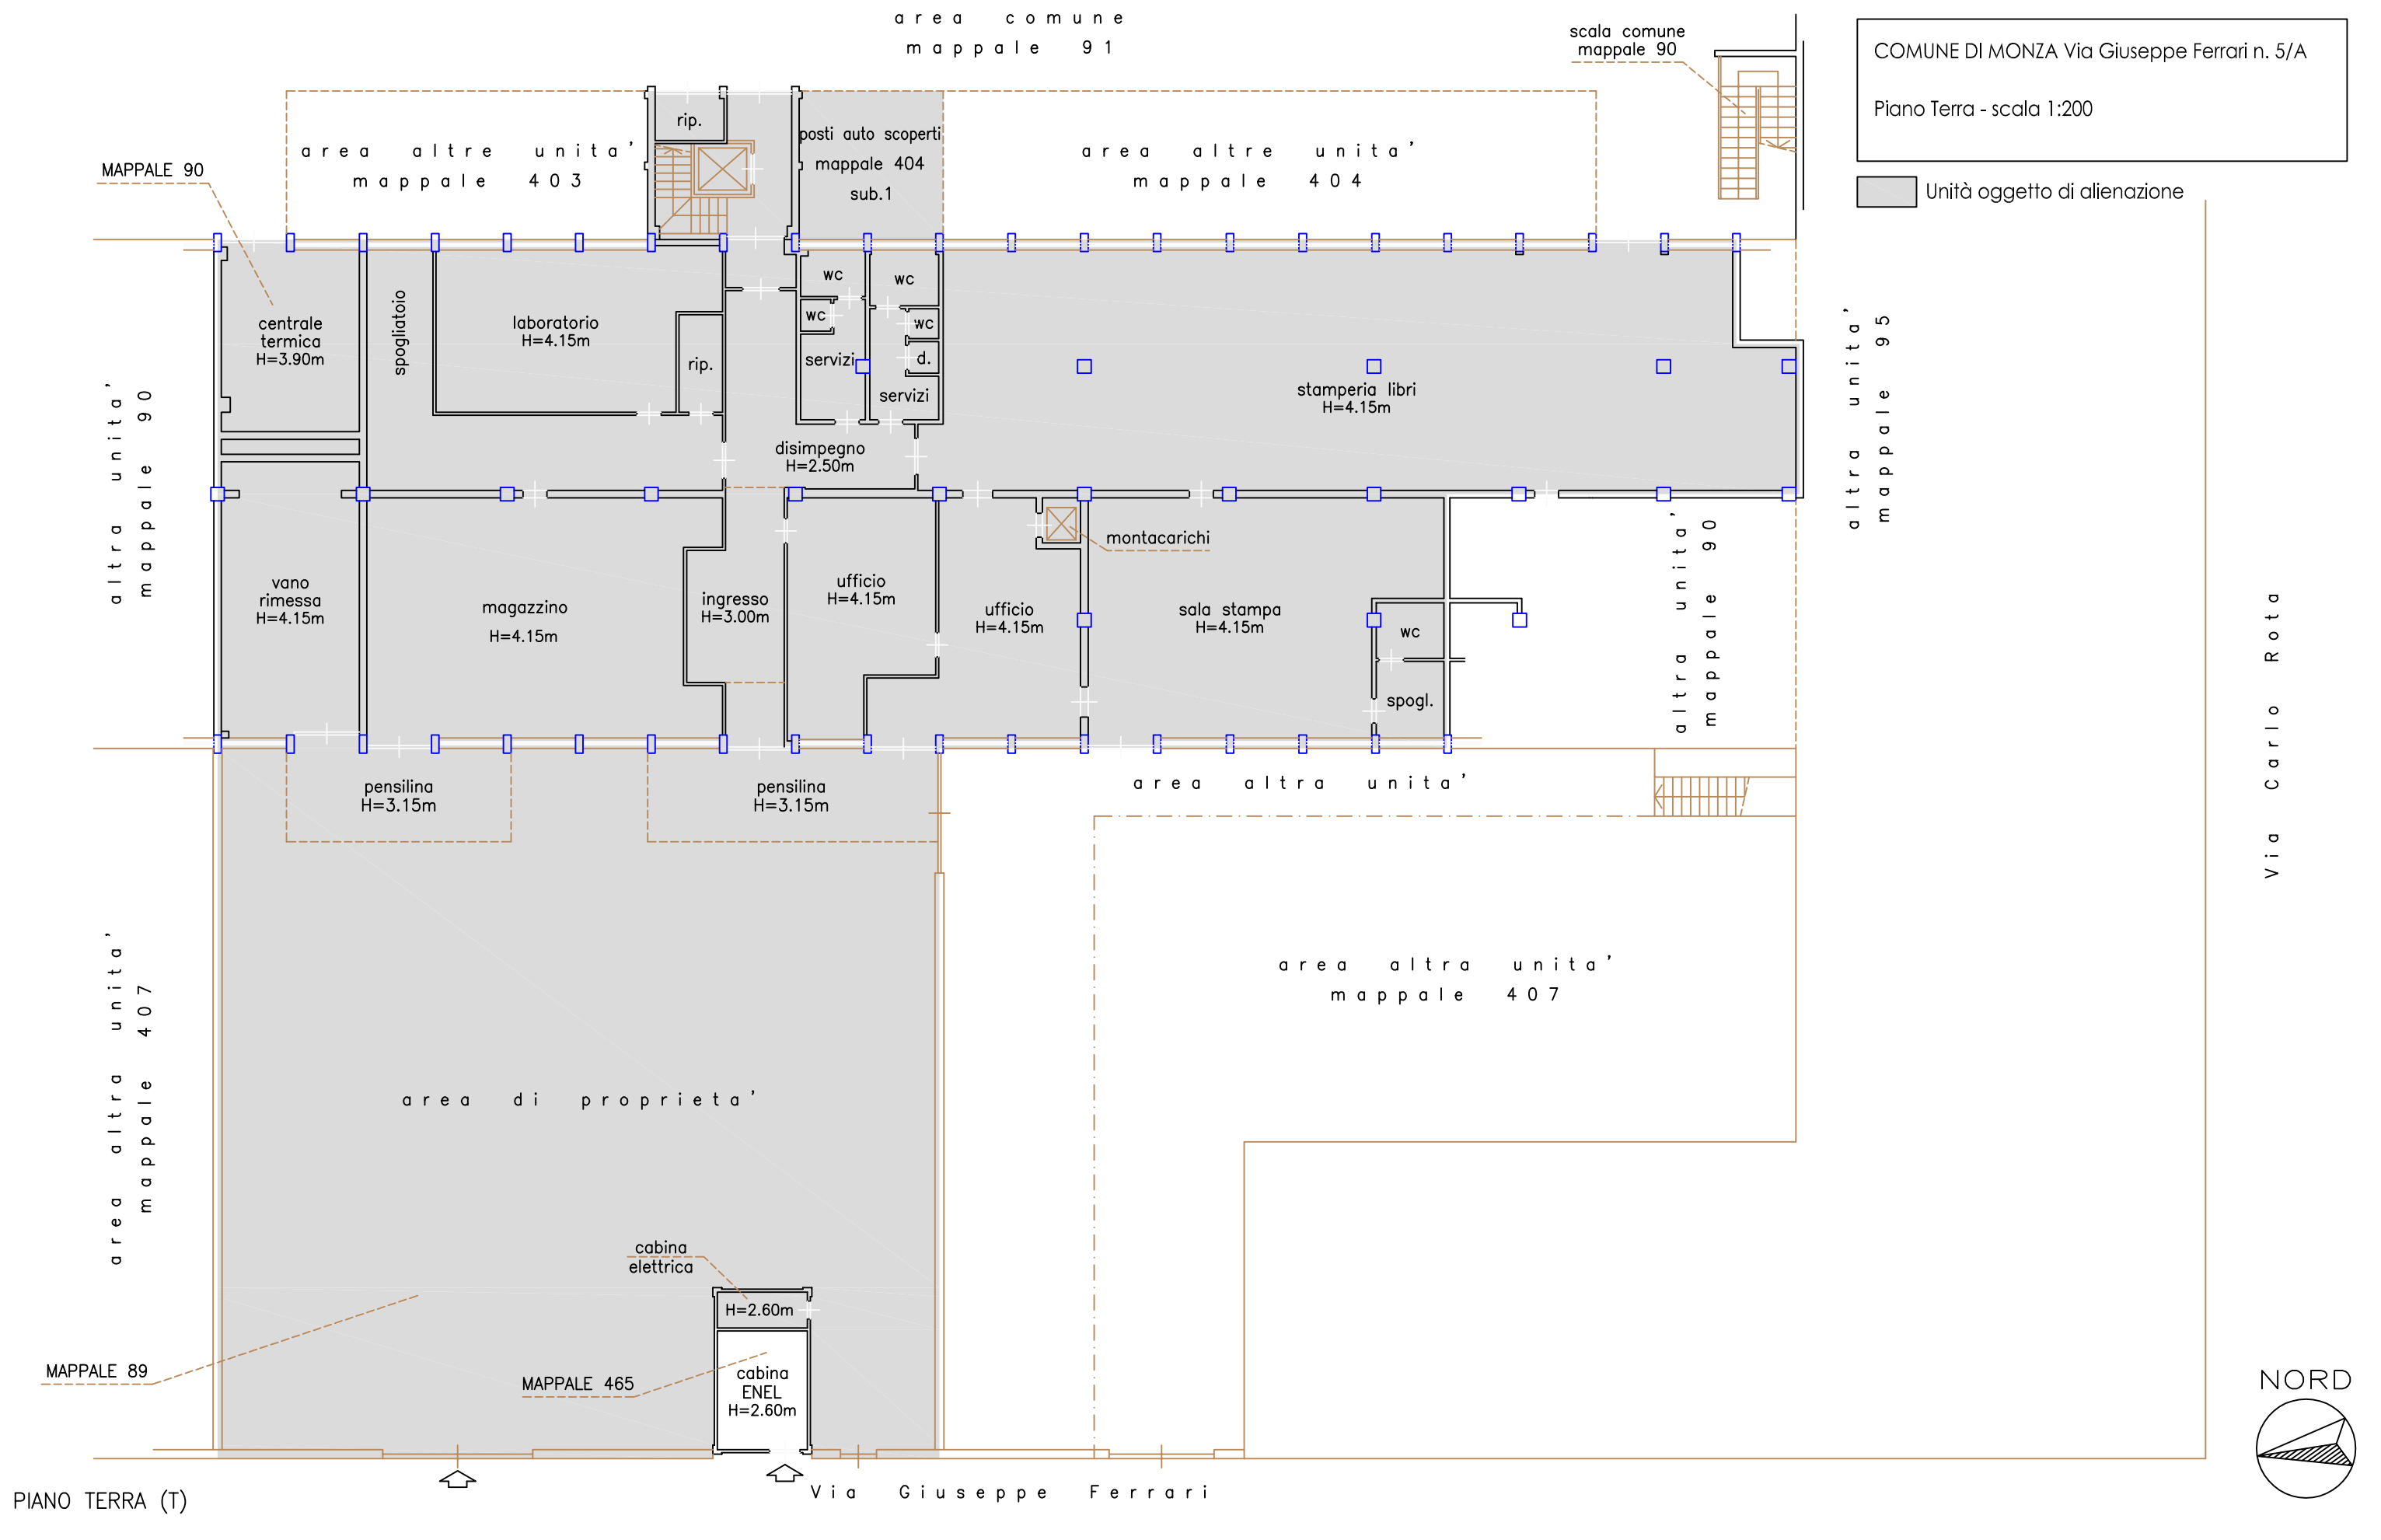

COMUNE DI MONZA Via Giuseppe Ferrari n. 5/A  
Piano Terra - scala 1:200

Unità oggetto di alienazione

Via Carlo Rota

COMUNE DI MONZA Via Giuseppe Ferrari n. 5/A  
Piano Primo - scala 1:200

Unità oggetto di alienazione

PIANO PRIMO (1')