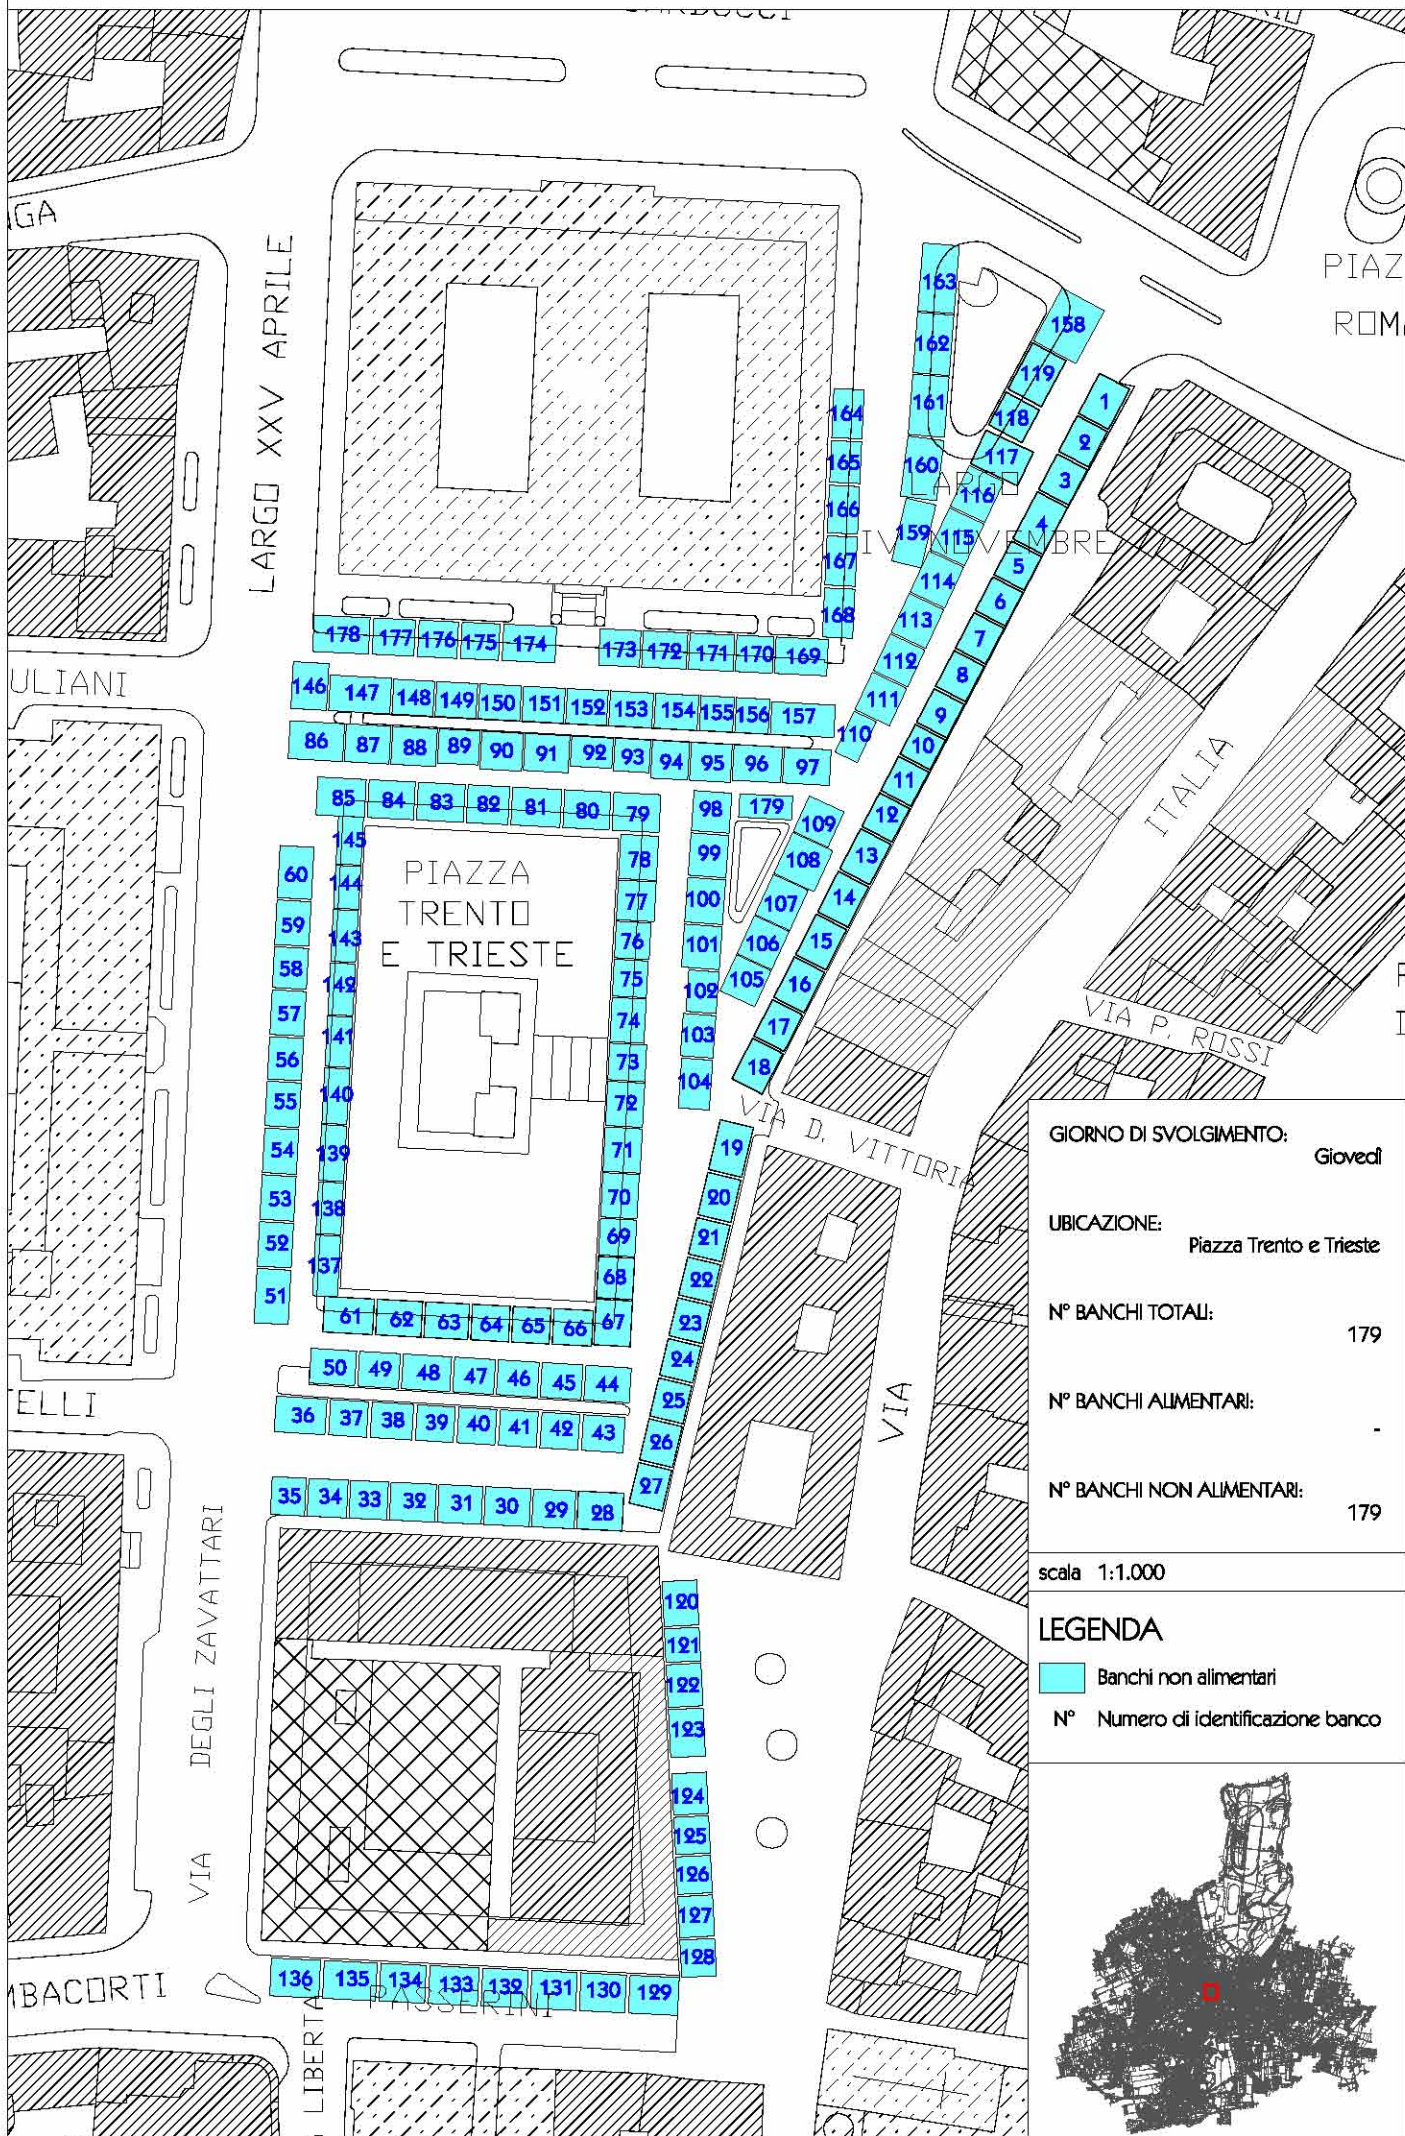

Centro storico

(circostrizione 1)

GIORNO DI SVOLGIMENTO:	Giovedì
UBICAZIONE:	Piazza Trento e Trieste
N° BANCHI TOTALI:	179
N° BANCHI ALIMENTARI:	-
N° BANCHI NON ALIMENTARI:	179

scala 1:1.000

- LEGENDA**
- Banchi non alimentari
 - N° Numero di identificazione banco

Centro storico

(circostrizione 1)

GIORNO DI SVOLGIMENTO:	Giovedì
UBICAZIONE:	Piazza Cambiaghi
N° BANCHI TOTALI:	131
N° BANCHI ALIMENTARI:	67
N° BANCHI NON ALIMENTARI:	64

scala 1:1.000

LEGENDA	
	Banchi alimentari
	Banchi non alimentari
N°	Numero di identificazione banco

scala 1:1.000

LEGENDA

	Banchi alimentari
	Banchi non alimentari
N°	Numero di identificazione banco

Quartiere San Rocco

(circostrizione 3)

Quartiere San Fruttuoso

(circostrizione 4)

GIORNO DI SVOLGIMENTO: Mercoledì

(circostrizione 5)

GIORNO DI SVOLGIMENTO: Lunedì

UBICAZIONE: Via Sant'Andrea

N° BANCHI TOTALI: 50

N° BANCHI ALIMENTARI: 20

N° BANCHI NON ALIMENTARI: 30

scala 1:1.000

LEGENDA