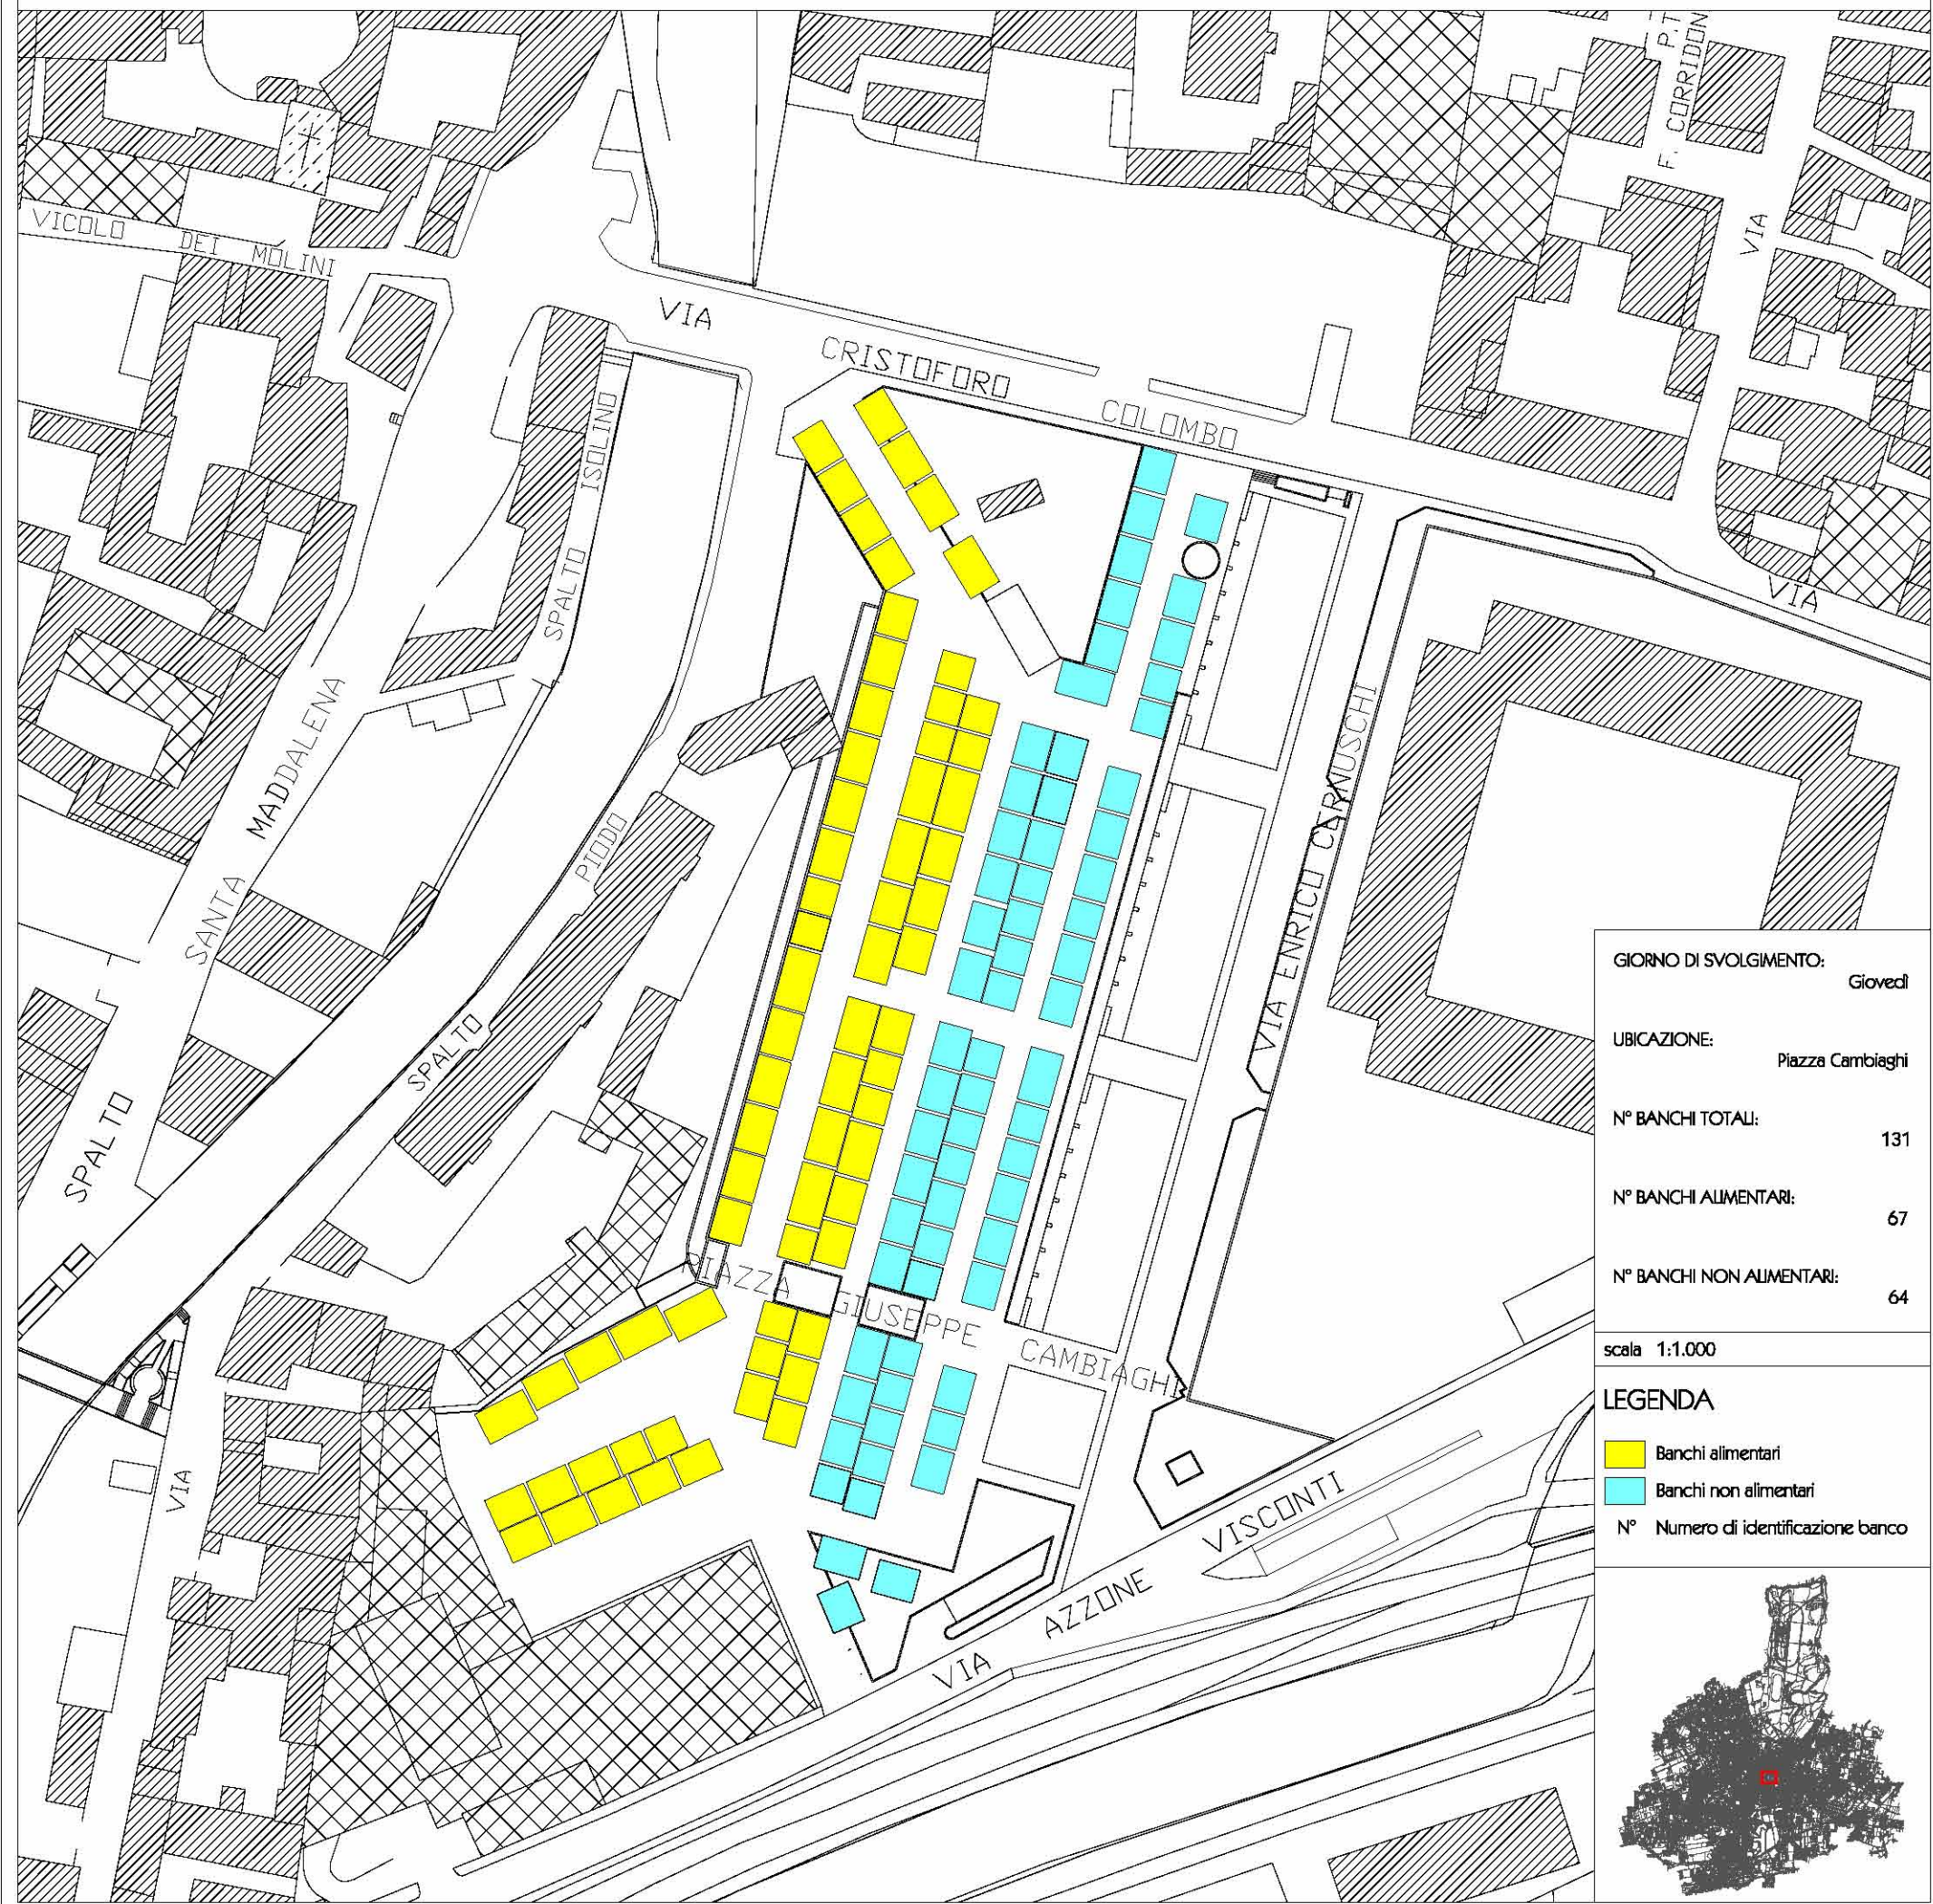

Centro storico

(circostrizione 1)

GIORNO DI SVOLGIMENTO:	Giovedì
UBICAZIONE:	Piazza Trento e Trieste
N° BANCHI TOTALI:	179
N° BANCHI ALIMENTARI:	-
N° BANCHI NON ALIMENTARI:	179

scala 1:1.000

- LEGENDA**
- Banchi non alimentari
 - N° Numero di identificazione banco

Centro storico

(circostrizione 1)

GIORNO DI SVOLGIMENTO:	Giovedì
UBICAZIONE:	Piazza Cambiaghi
N° BANCHI TOTALI:	131
N° BANCHI ALIMENTARI:	67
N° BANCHI NON ALIMENTARI:	64

scala 1:1.000

LEGENDA	
	Banchi alimentari
	Banchi non alimentari
N°	Numero di identificazione banco

scala 1:1.000

LEGENDA

	Banchi alimentari
	Banchi non alimentari
N°	Numero di identificazione banco

Quartiere San Rocco

(circostrizione 3)

Quartiere San Fruttuoso

(circostrizione 4)

GIORNO DI SVOLGIMENTO: Mercoledì

(circostrizione 5)

GIORNO DI SVOLGIMENTO: Lunedì

UBICAZIONE: Via Sant'Andrea

N° BANCHI TOTALI: 50

N° BANCHI ALIMENTARI: 20

N° BANCHI NON ALIMENTARI: 30

scala 1:1.000

LEGENDA