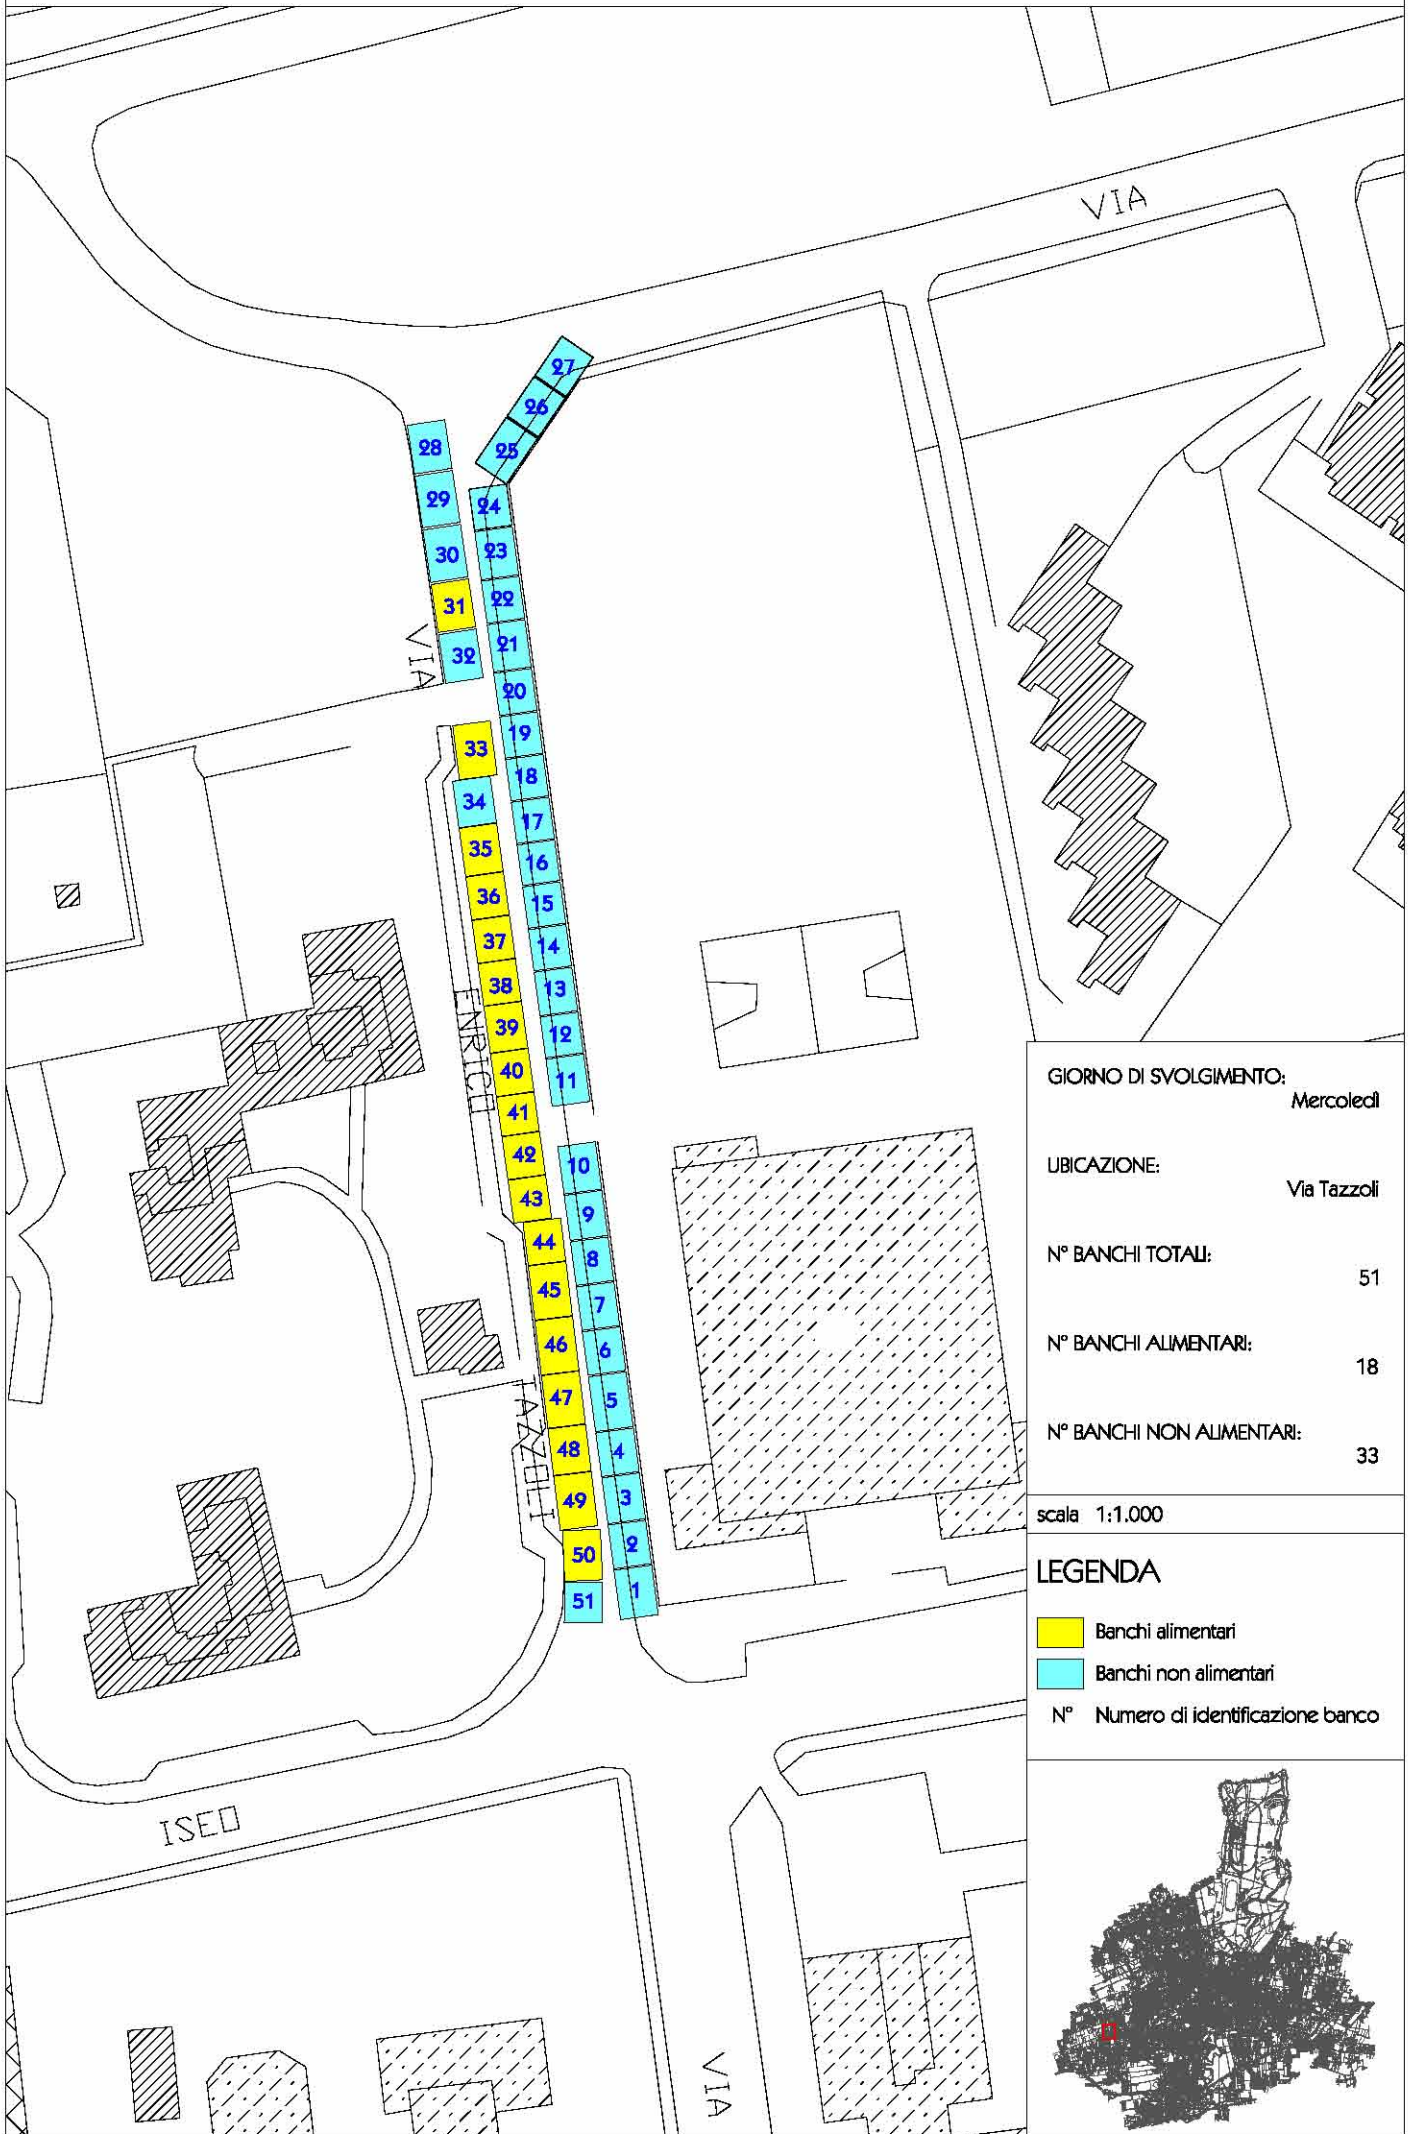

LEGENDA

-  Banchi alimentari
-  Banchi non alimentari
- N° Numero di identificazione banco

Quartiere Cederna

(circonscrizione 2)

GIORNO DI SVOLGIMENTO:	Venerdì
UBICAZIONE:	Via Baioni
N° BANCHI TOTALI:	56
N° BANCHI ALIMENTARI:	23
N° BANCHI NON ALIMENTARI:	33

scala 1:1.000

LEGENDA

	Banchi alimentari
	Banchi non alimentari
N°	Numero di identificazione banco

Quartiere San Rocco

(circostrizione 3)

Quartiere San Fruttuoso

(circostrizione 4)

GIORNO DI SVOLGIMENTO: Mercoledì

UBICAZIONE: Via Tazzoli

N° BANCHI TOTALI: 51

N° BANCHI ALIMENTARI: 18

N° BANCHI NON ALIMENTARI: 33

scala 1:1.000

LEGENDA

-  Banchi alimentari
-  Banchi non alimentari
- N° Numero di identificazione banco

Quartiere Cazzaniga

(circostrizione 5)

GIORNO DI SVOLGIMENTO: Lunedì

UBICAZIONE: Via Sant'Andrea

N° BANCHI TOTALI: 50

N° BANCHI ALIMENTARI: 20

N° BANCHI NON ALIMENTARI: 30

scala 1:1.000

LEGENDA