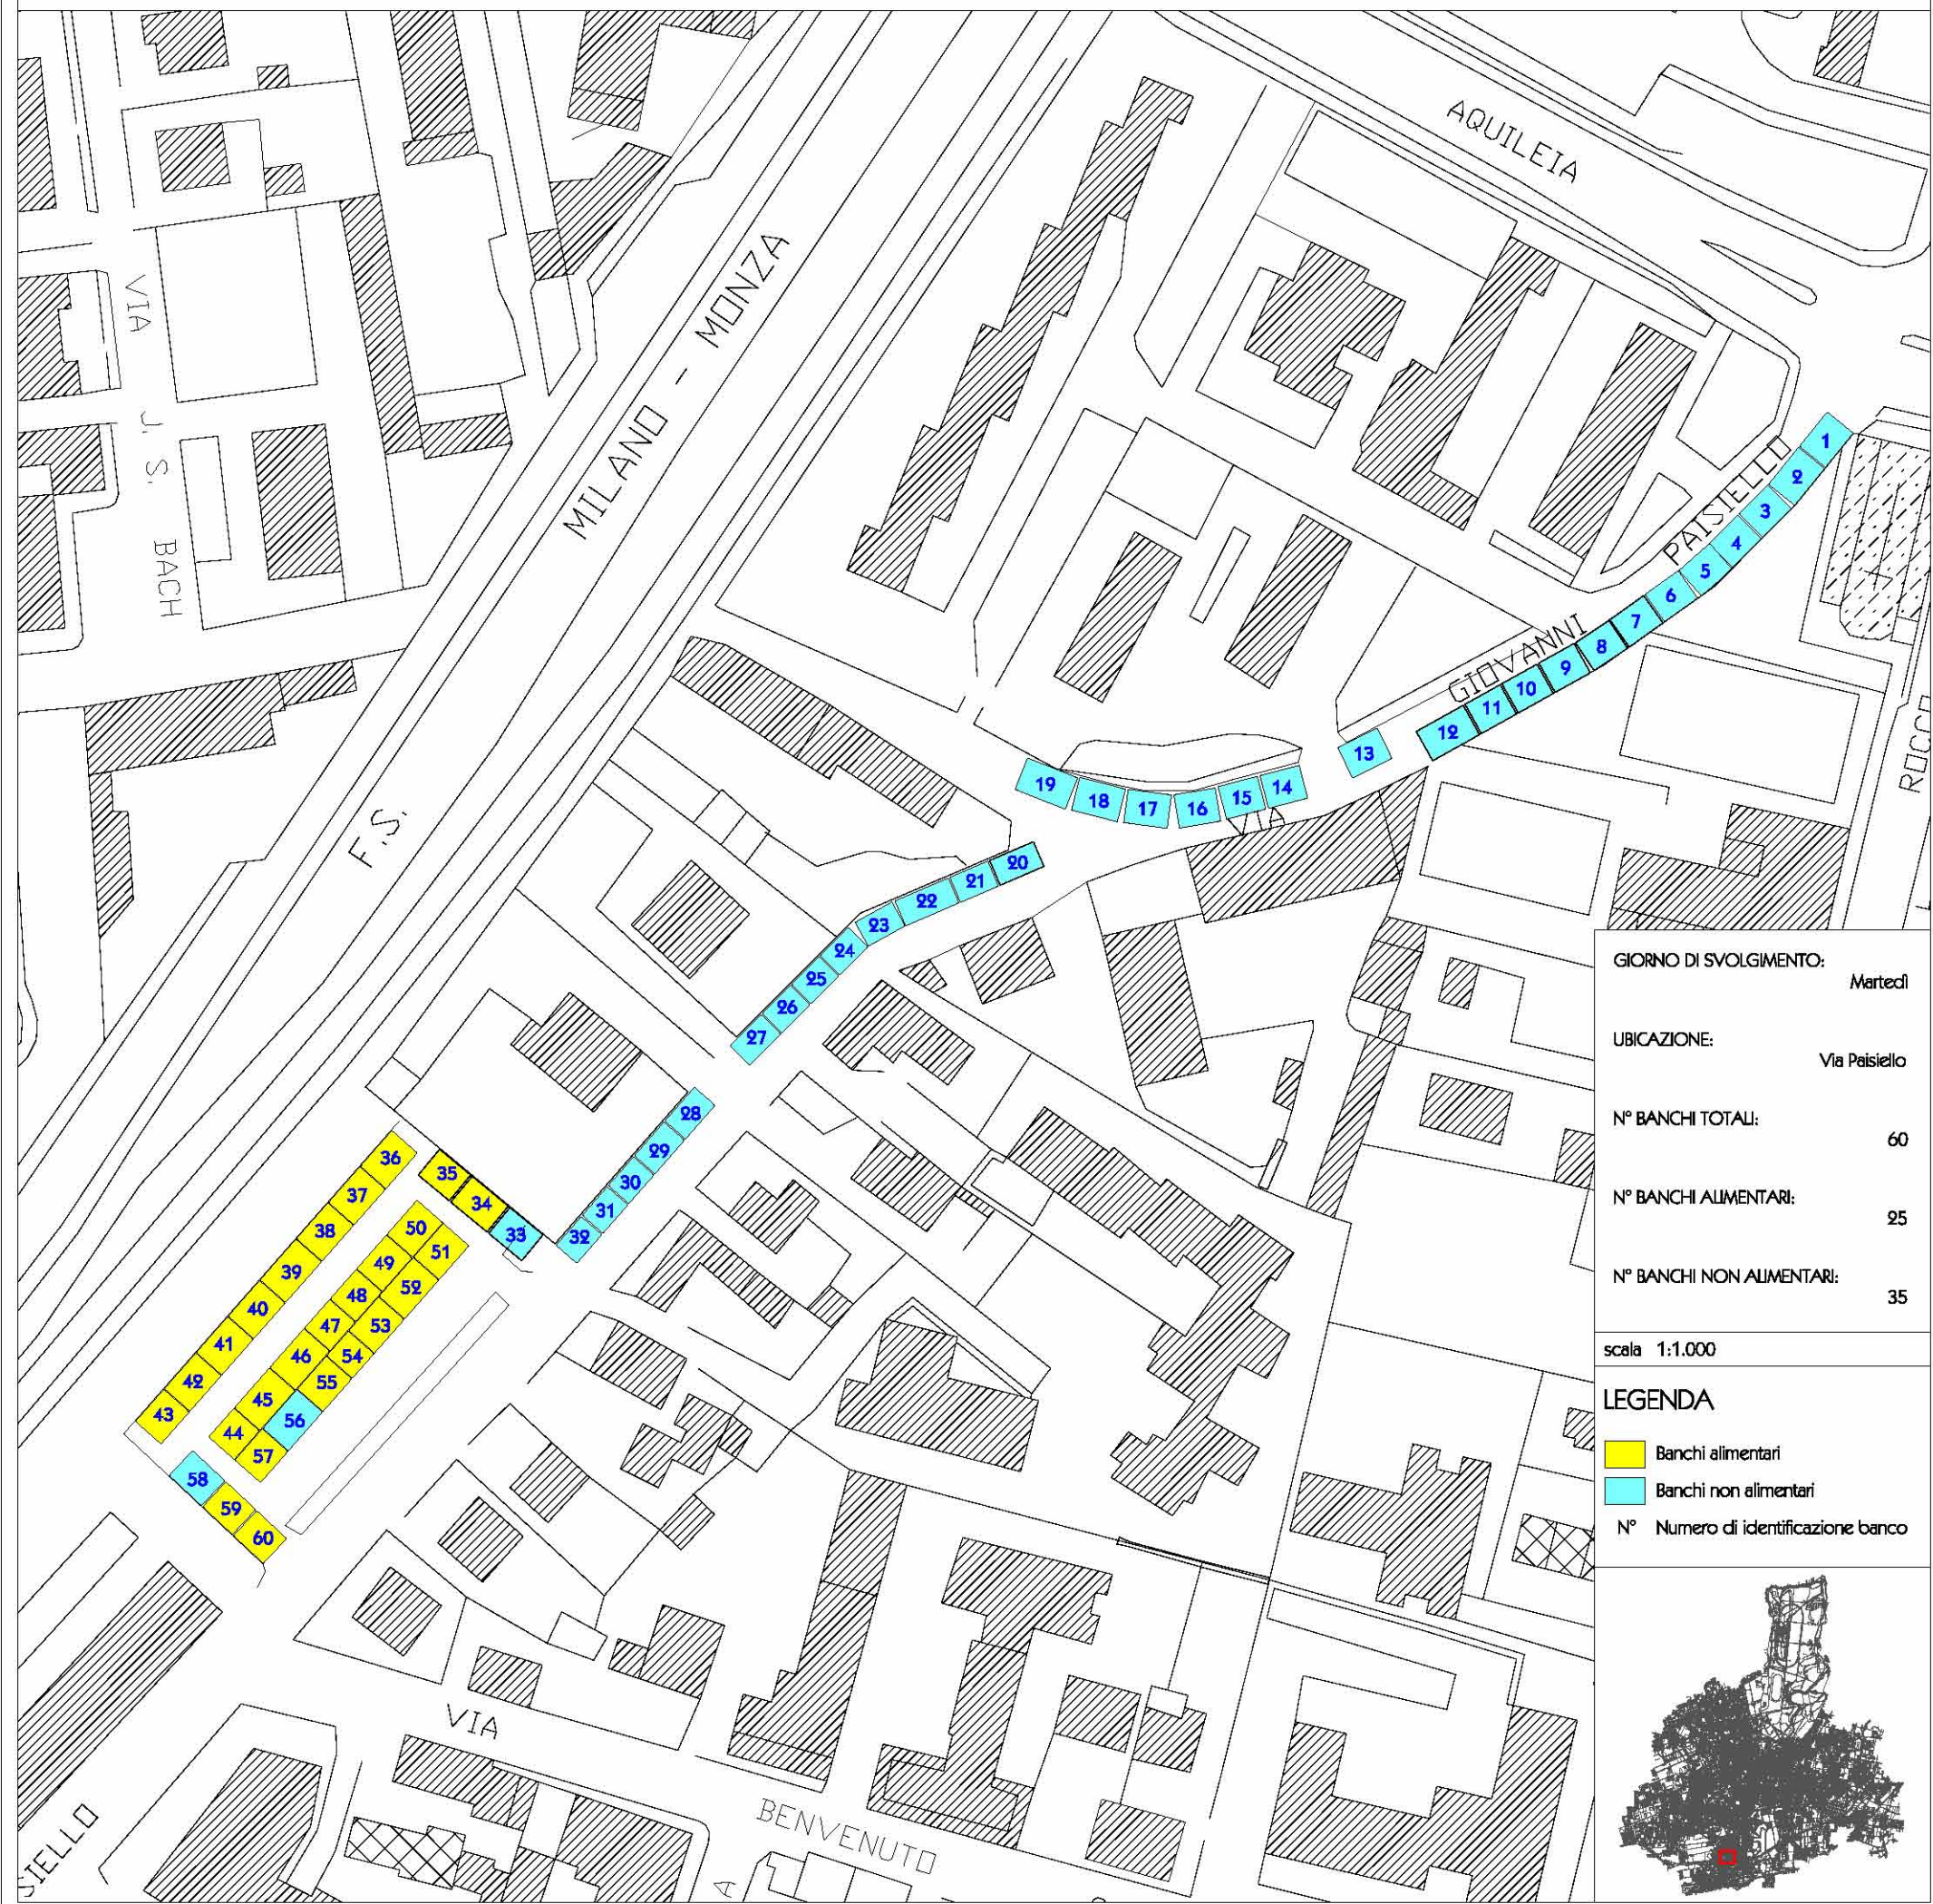

LEGENDA

-  Banchi alimentari
-  Banchi non alimentari
- N° Numero di identificazione banco

Quartiere Cederna

(circonscrizione 2)

GIORNO DI SVOLGIMENTO:	Venerdì
UBICAZIONE:	Via Baioni
N° BANCHI TOTALI:	56
N° BANCHI ALIMENTARI:	23
N° BANCHI NON ALIMENTARI:	33

scala 1:1.000

LEGENDA

	Banchi alimentari
	Banchi non alimentari
N°	Numero di identificazione banco

Quartiere San Rocco

(circostrizione 3)

Quartiere San Fruttuoso

(circostrizione 4)

GIORNO DI SVOLGIMENTO: Mercoledì

UBICAZIONE: Via Tazzoli

N° BANCHI TOTALI: 51

N° BANCHI ALIMENTARI: 18

N° BANCHI NON ALIMENTARI: 33

scala 1:1.000

LEGENDA

-  Banchi alimentari
-  Banchi non alimentari
- N° Numero di identificazione banco

Quartiere Cazzaniga

(circostrizione 5)

GIORNO DI SVOLGIMENTO: Lunedì

UBICAZIONE: Via Sant'Andrea

N° BANCHI TOTALI: 50

N° BANCHI ALIMENTARI: 20

N° BANCHI NON ALIMENTARI: 30

scala 1:1.000

LEGENDA