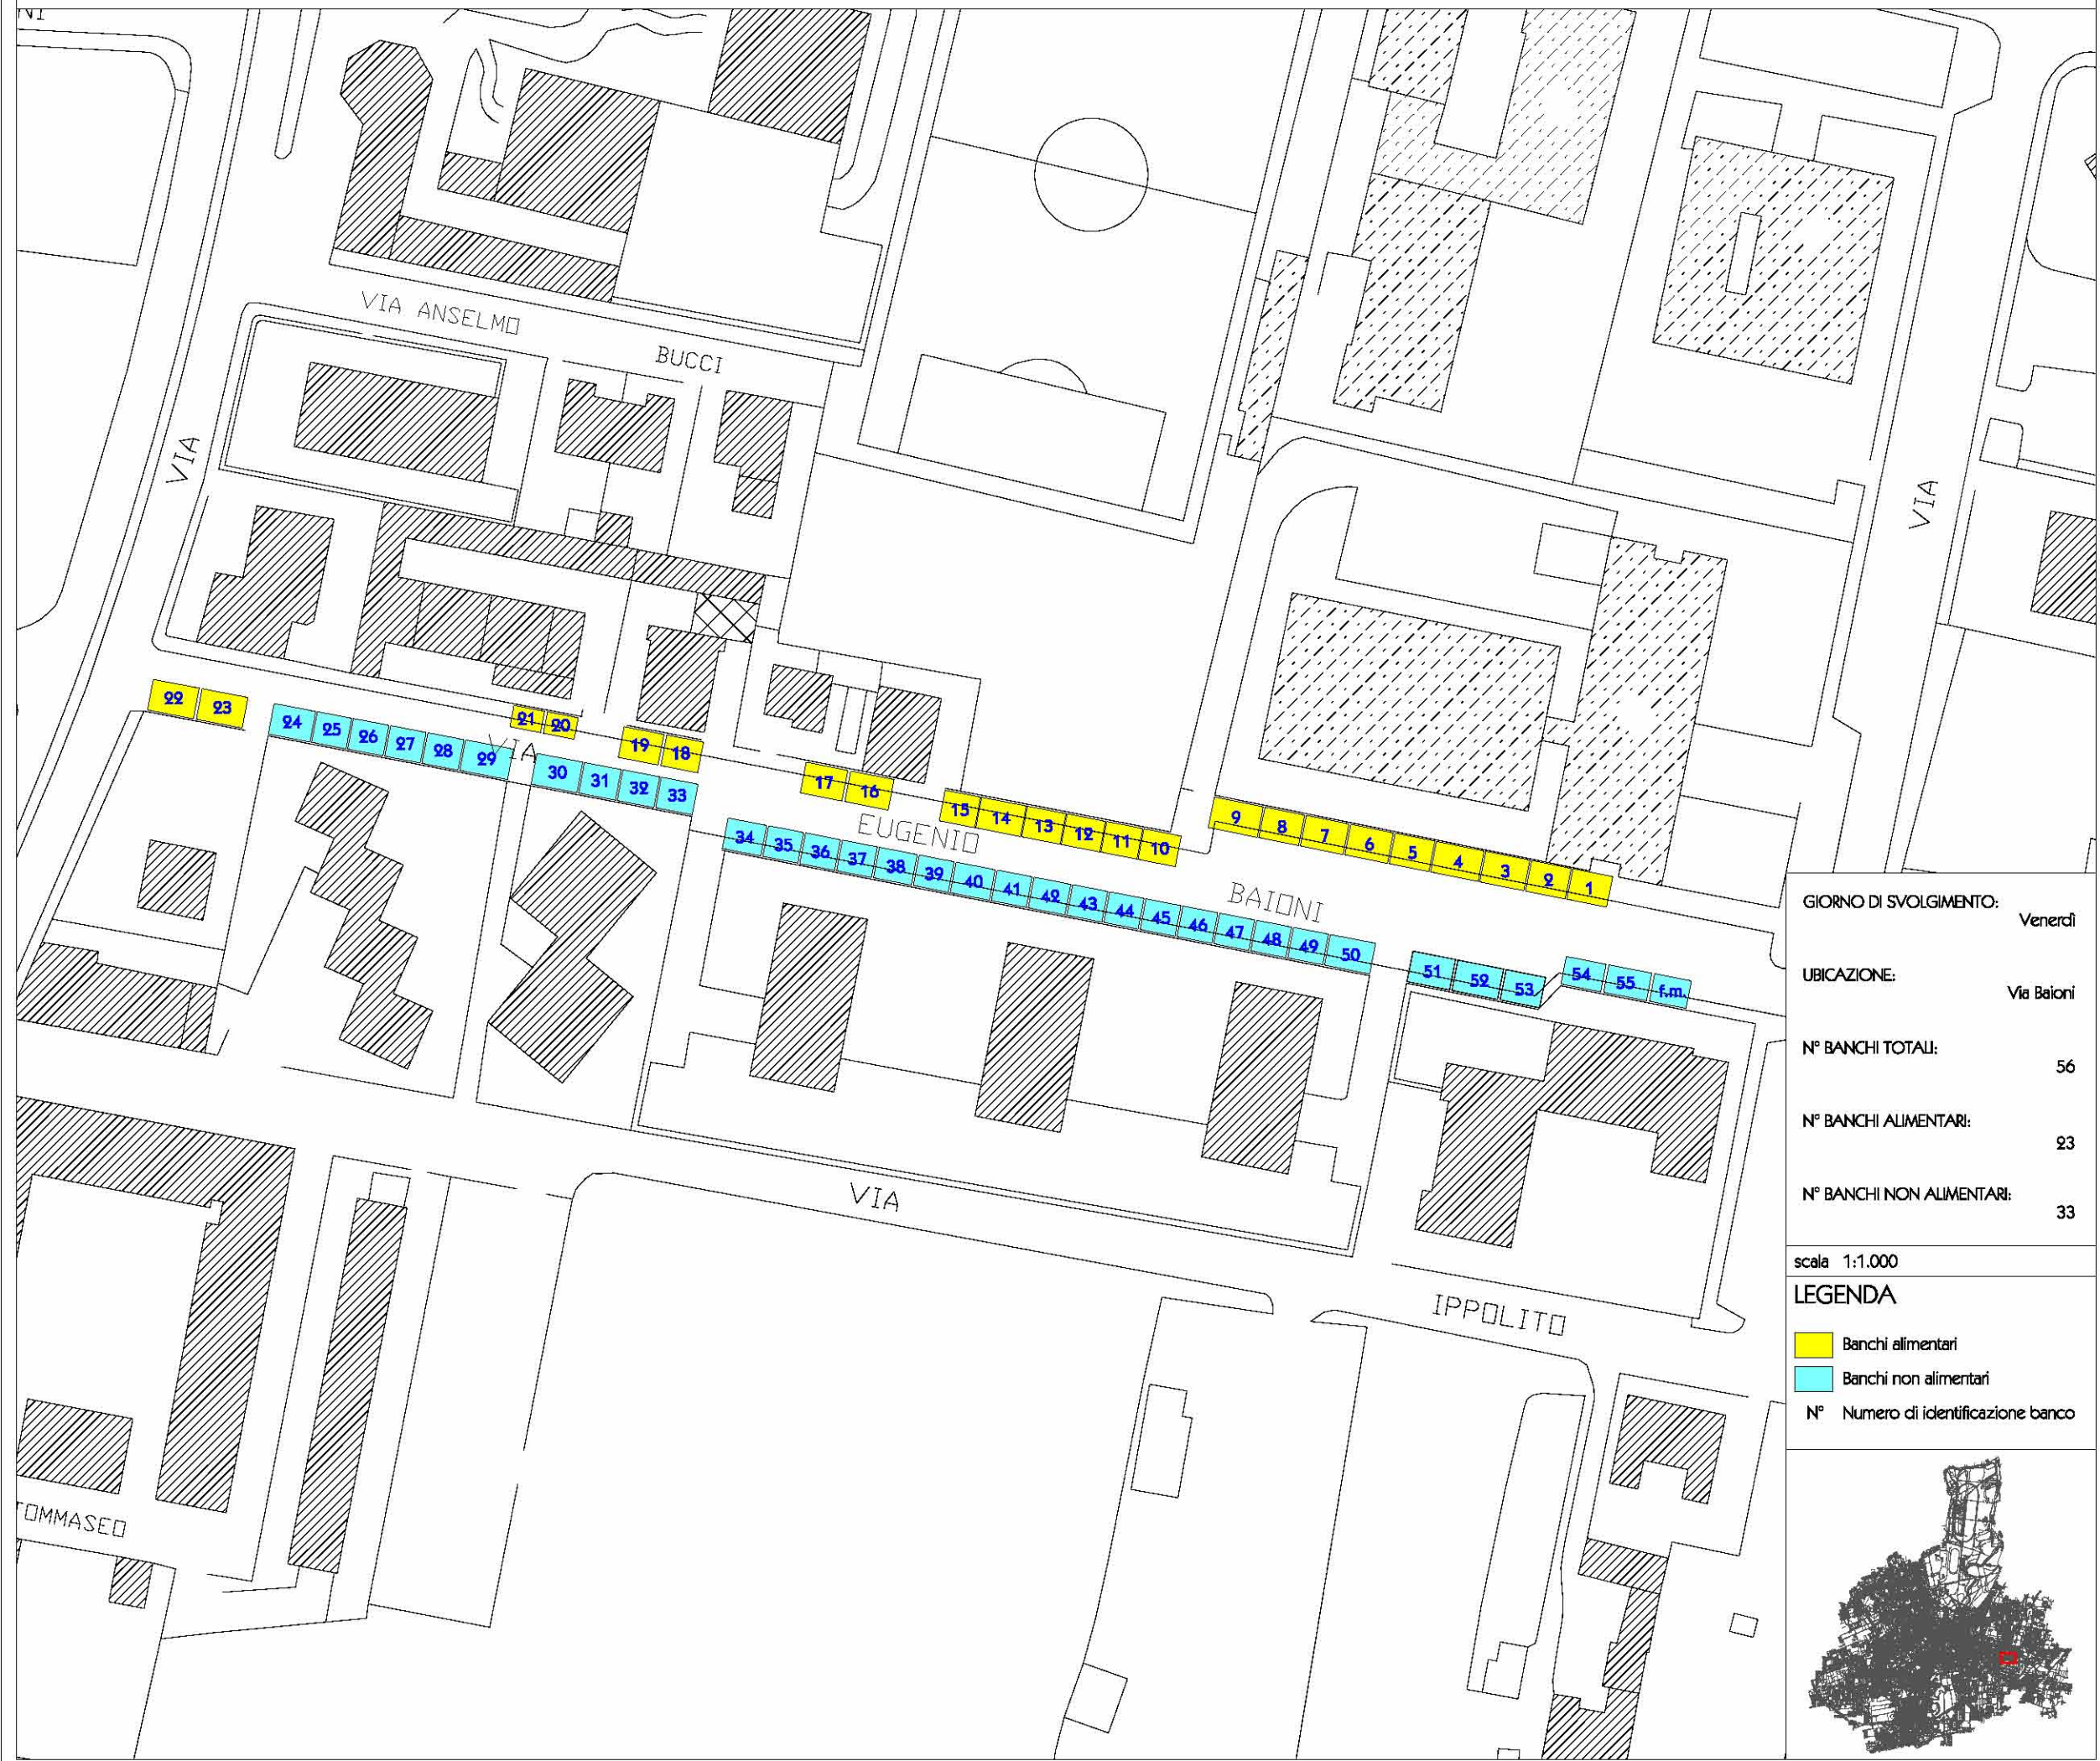

Centro storico

(circostrizione 1)

GIORNO DI SVOLGIMENTO: Sabato

UBICAZIONE: Piazza Cambiaghi

N° BANCHI TOTALI: 129

N° BANCHI ALIMENTARI:

N° BANCHI NON ALIMENTARI:

scala 1:1.000

LEGENDA

-  Banchi alimentari
-  Banchi non alimentari
- N° Numero di identificazione banco

Quartiere Cederna

(circonscrizione 2)

GIORNO DI SVOLGIMENTO:	Venerdì
UBICAZIONE:	Via Baioni
N° BANCHI TOTALI:	56
N° BANCHI ALIMENTARI:	23
N° BANCHI NON ALIMENTARI:	33

scala 1:1.000

LEGENDA

	Banchi alimentari
	Banchi non alimentari
N°	Numero di identificazione banco

Quartiere San Rocco

(circostrizione 3)

Quartiere San Fruttuoso

(circostrizione 4)

GIORNO DI SVOLGIMENTO: Mercoledì

(circostrizione 5)

GIORNO DI SVOLGIMENTO: Lunedì

UBICAZIONE: Via Sant'Andrea

N° BANCHI TOTALI: 50

N° BANCHI ALIMENTARI: 20

N° BANCHI NON ALIMENTARI: 30

scala 1:1.000

LEGENDA